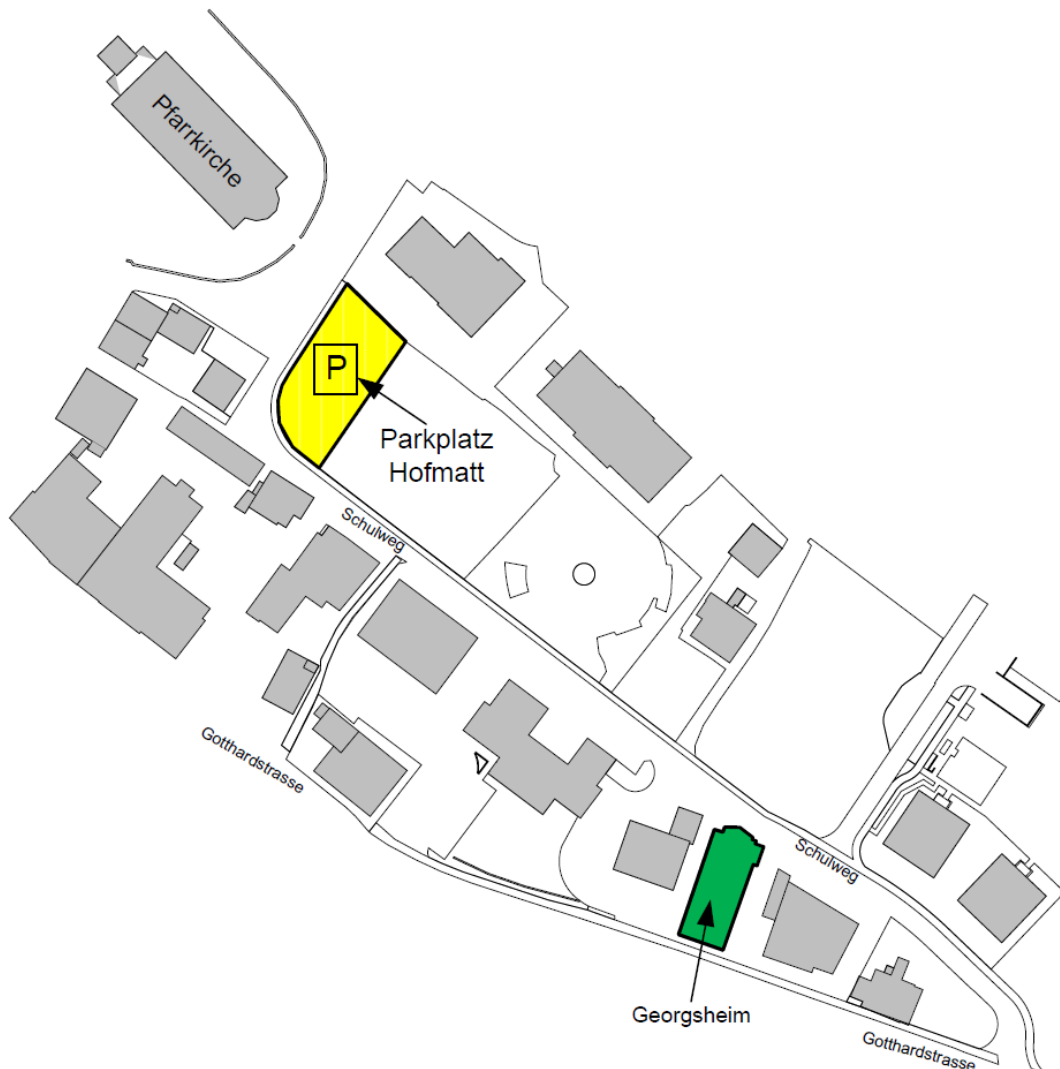

# PARK – ORDNUNG

## Pfarreiheim St. Georg, Gotthardstrasse 49, 6415 Arth

Geschätzte Besucherinnen und Besucher des Georgsheim

Auf den benachbarten Grundstücken des Georgsheims ist das Parkieren von Fahrzeugen nicht erlaubt. Bitte benützen Sie die öffentlichen Parkplätze.

Der Vorplatz beim Eingang darf nur zum Ein- und Ausladen von Gütern benutzt werden.

Bitte beachten Sie auch die Hausordnung